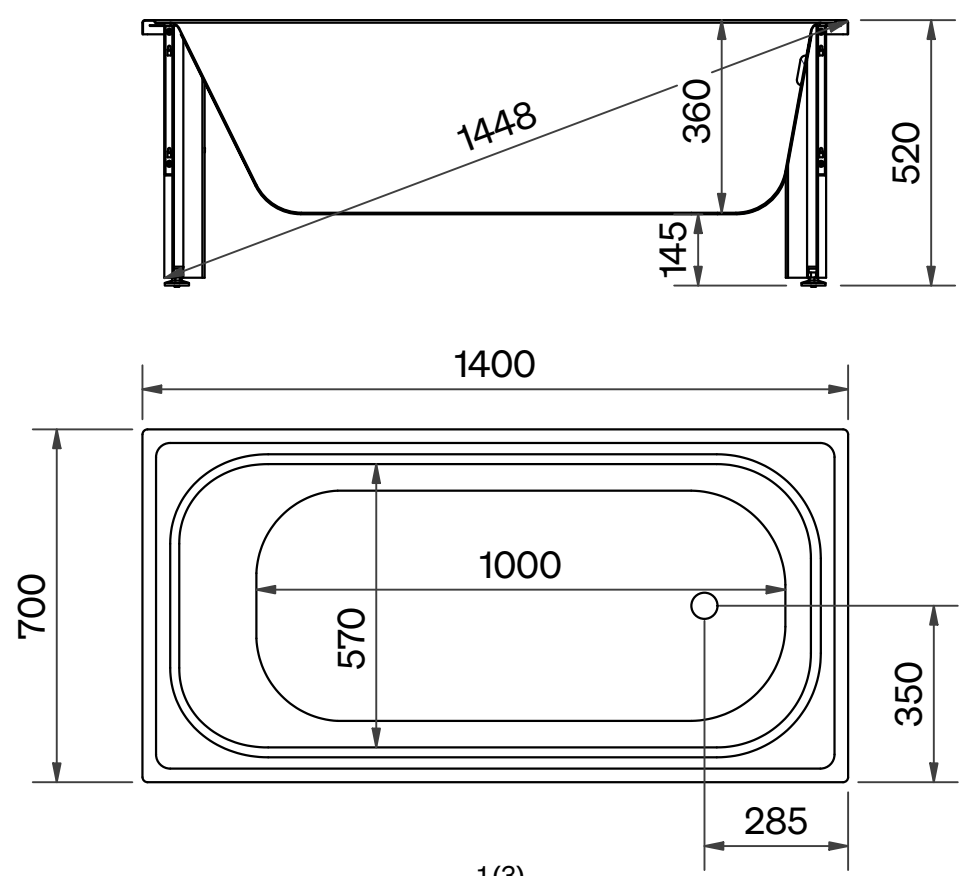

- SE EMALJBADKAR
- NO EMALJEBADEKAR
- DK EMALJEBADEKAR
- FI EMALIAMME
- GB ENAMELED BATH

Måttskiss / Målskisse / Målskitse / Mittapiirros / Dimensional drawing

- 130
ART.NR:
□ 1203
■ 1231

- 140
ART.NR:
□ 1204
■ 1241

150

ART. NR:

□ 1205

■ 1251

160

ART. NR:

□ 1200

■ 1260