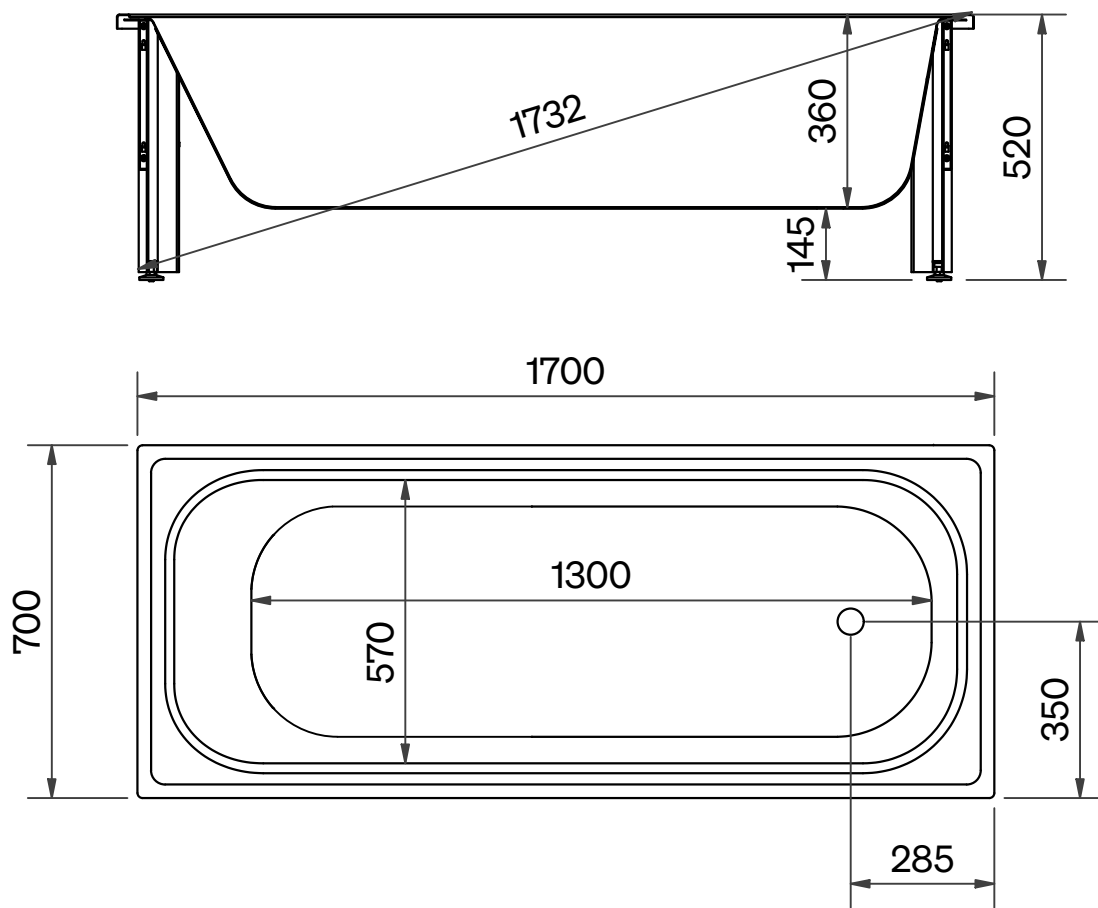

170

ART.NR:

☐ 1272

☒ 1273

SITTBADKAR / SITTEBADEKAR / SIDDEBADEKAR / ISTUMA-AMME / BATH WITH SEAT

ART.NR:

☐ 1250