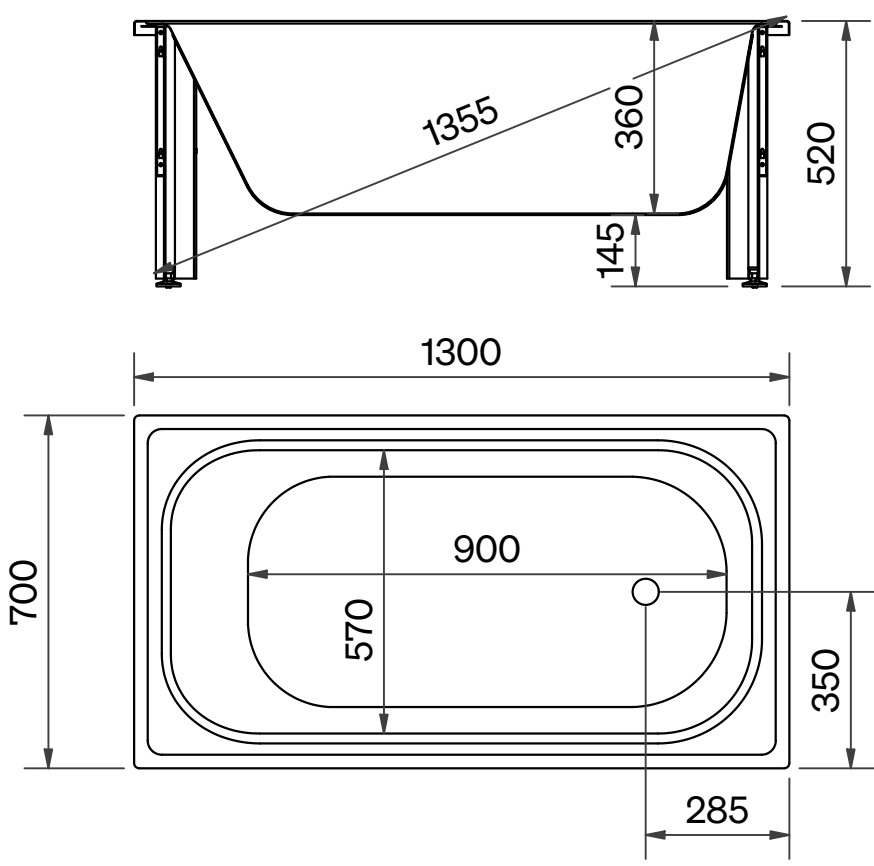

- SE EMALJBADKAR
- NO EMALJEBADEKAR
- DK EMALJEBADEKAR
- FI EMALIAMME
- GB ENAMELED BATH

Måttskiss / Målskisse / Målskitse / Mittapiirros / Dimensional drawing

- 130
ART.NR:
□ 1203
■ 1231

- 140
ART.NR:
□ 1204
■ 1241

150

ART. NR:

□ 1205

■ 1251

160

ART. NR:

□ 1200

■ 1260