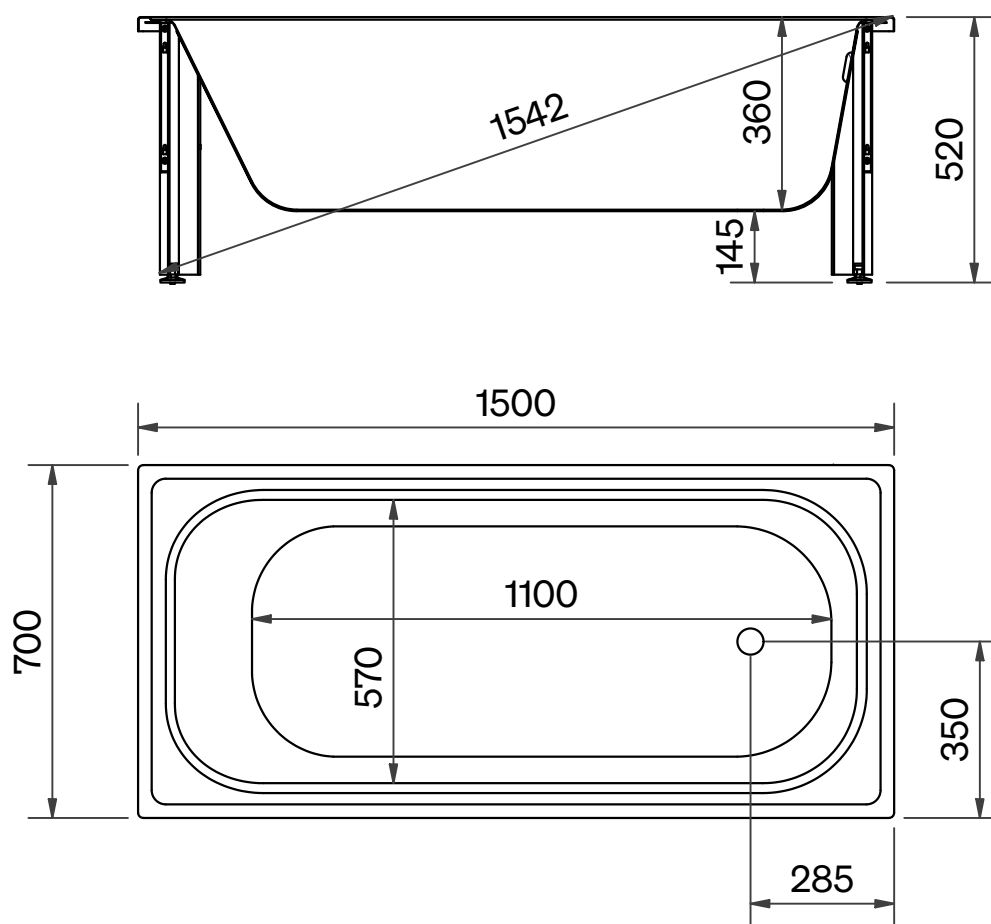

- SE EMALJBADKAR
- NO EMALJEBADEKAR
- DK EMALJEBADEKAR
- FI EMALIAMME
- GB ENAMELED BATH

Måttskiss / Målskisse / Målskitse / Mittapiirros / Dimensional drawing

- 130
ART.NR:
□ 1203
■ 1231

- 140
ART.NR:
□ 1204
■ 1241

150

ART. NR:

□ 1205

■ 1251

160

ART. NR:

□ 1200

■ 1260