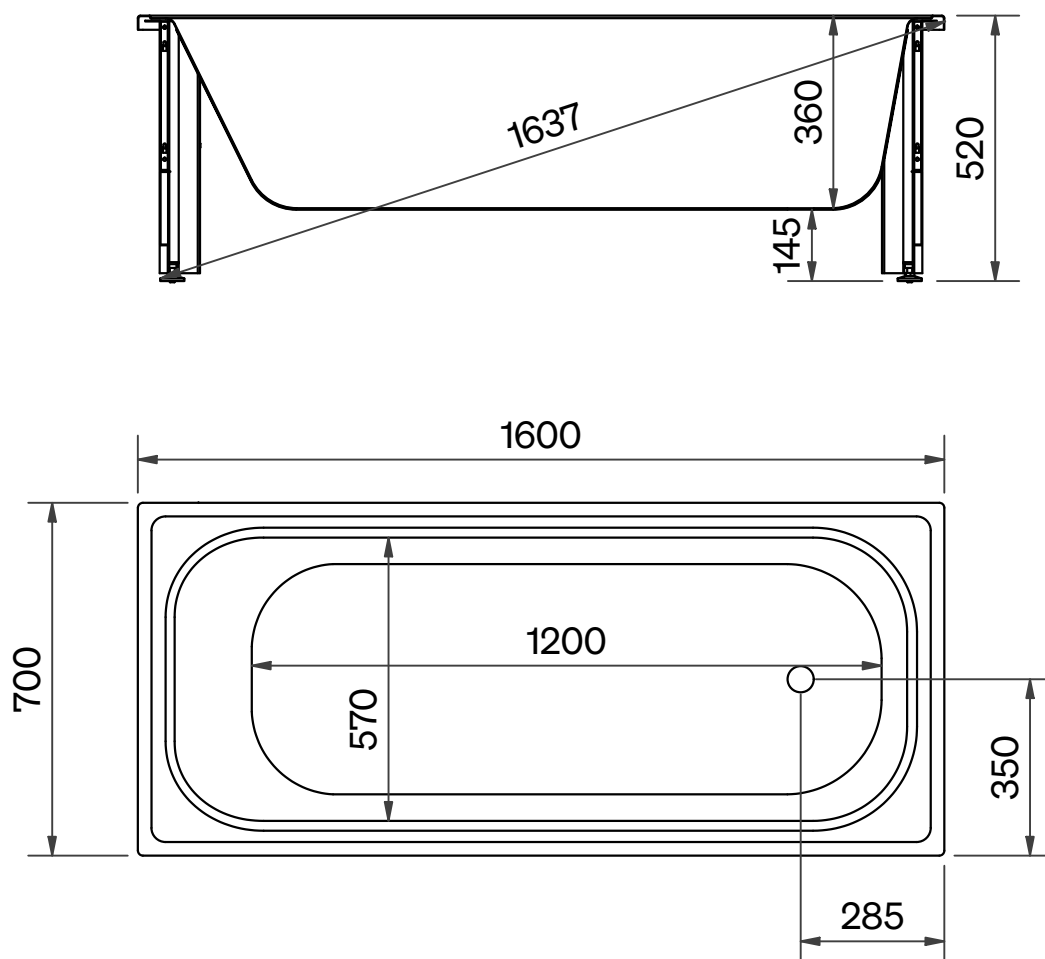

- SE EMALJBADKAR
- NO EMALJEBADEKAR
- DK EMALJEBADEKAR
- FI EMALIAMME
- GB ENAMELED BATH

Måttskiss / Målskisse / Målskitse / Mittapiirros / Dimensional drawing

- 130
ART.NR:
□ 1203
■ 1231

- 140
ART.NR:
□ 1204
■ 1241

150

ART. NR:

□ 1205

■ 1251

160

ART. NR:

□ 1200

■ 1260