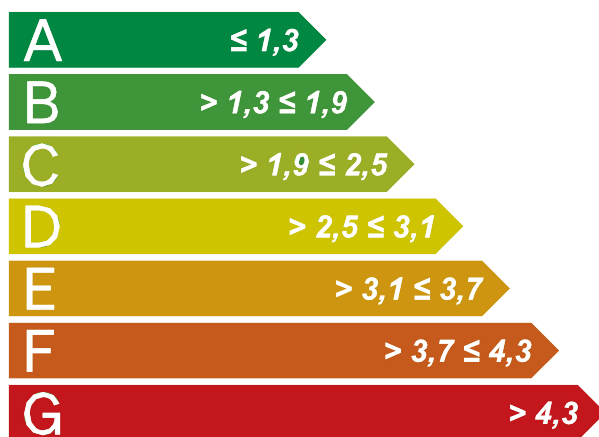

ENERGIKLASSNING

Tappvattenarmatur enligt SS 820000:2020

A

Energiprestanda
Energy performance

1,3
kWh

Svedbergs Halde tvättställsblandare: 96816, 96817, 96834, 96881, 96816-H, 96817-H, 96837-H, 96881-H.
med strålsamlare: 95029, 95049, 95051, 95050.
Certifikatsnummer: C900892.