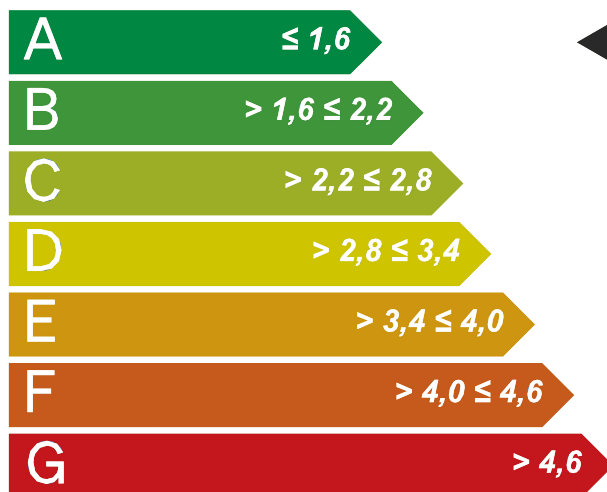

STUOR ART.NR.

150CC:

96852

96853

96859

160CC:

96862

96863

## ENERGI

Klassning för tappvattenarmatur enligt SS 820001

Energiprestanda  
Energy performance

1,5  
kWh

Svedbergs Stuor termostatblandare:  
95850, 95851, 95854, 95860, 95861, 95864  
med duschmunstycke: 95015, 95017, 95038,  
duschslang: 95025, 95024, 95124  
och flödesregulator 95052.  
Certifikatsnummer: C900893.