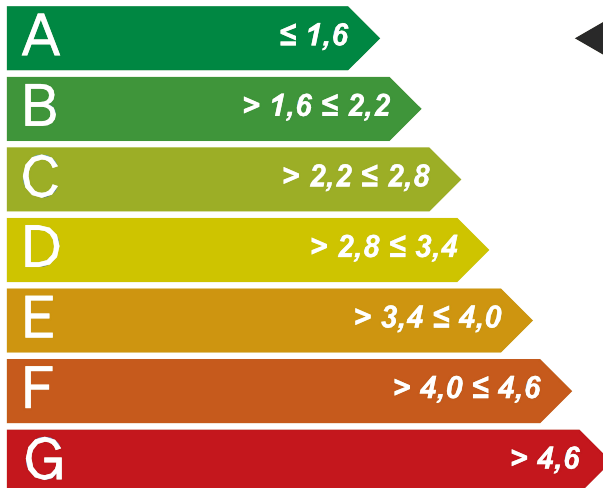

97868

- SE DUSCHSET SPIKA
- NO DUSJSETT SPIKA
- DK BRUSESÆT SPIKA
- FI SUIHKUSETTI SPIKA
- GB SHOWER SET SPIKA

ENERGI

Klassning för tappvattenarmatur enligt SS 820001

Energiprestanda
Energy performance

1,5
kWh