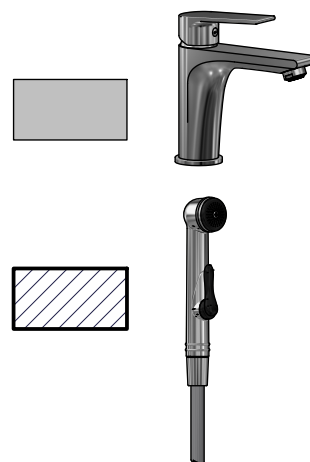

SVEDBERGS

SE HALDE TVÄTTSTÄLLSBLANDARE MED HANDDUSCH

NO HALDE SERVANTKRAN MED HÅNDDUSJ

DK HALDE HÅNDVASKARMATUR MED BRUSER

FI HALDE PESUALLASHANA KÄSISUIHKULLA

GB HALDE WASHBASIN MIXER WITH HAND SHOWER

FLÖDESSCHEMA / FLYTSKJEMA / FLOWDIAGRAM / VIRTAUSKAAVIO / FLOW CHART

ART. NR:

96876

96877

ART. NR:

96876-H

96877-H