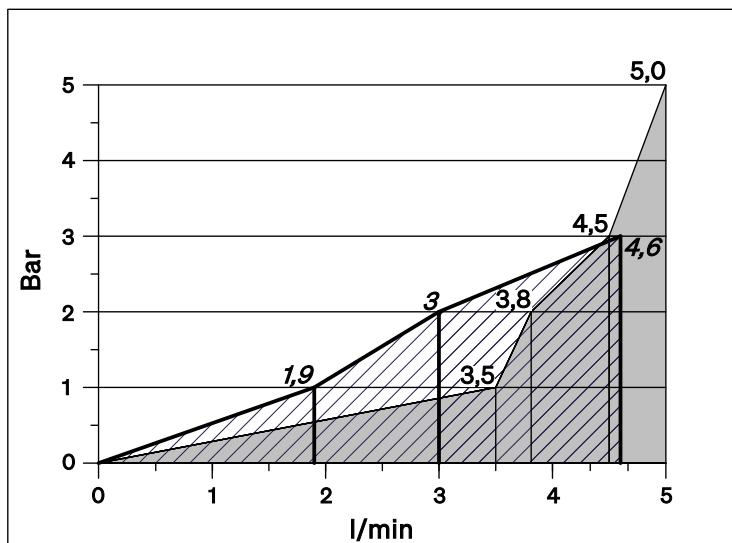

SVEDBERGS

SE HALDE TVÄTTSTÄLLSBLANDARE MED HANDDUSCH

NO HALDE SERVANTKRAN MED HÅNDDUSJ

DK HALDE HÅNDVASKARMATUR MED BRUSER

FI HALDE PESUALLASHANA KÄSISUIHKULLA

GB HALDE WASHBASIN MIXER WITH HAND SHOWER

FLÖDESSCHEMA / FLYTSKJEMA / FLOWDIAGRAM / VIRTAUSKAAVIO / FLOW CHART

ART. NR:

96876

96877

ART. NR:

96876-H

96877-H